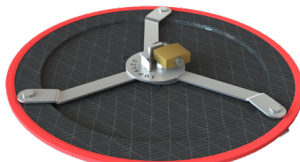

Hajutiivis välikansi 700 / 800 riippulukkolukituksella