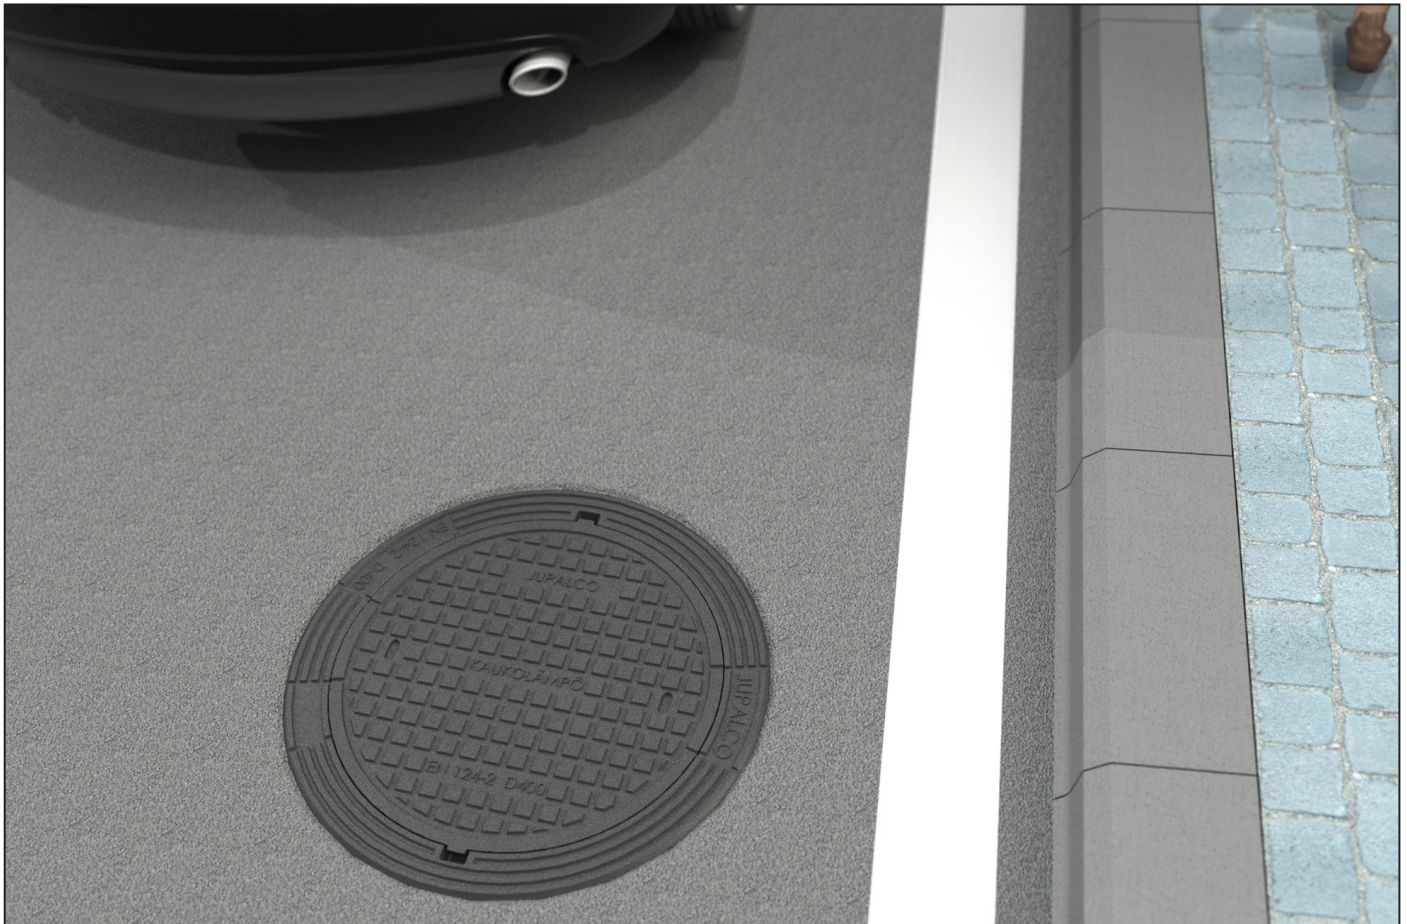

Hajutiivis välikansi 700 / 800 kahvalukituksella

Hajutiivis välikansi 700 / 800 riippulukkolukituksella

Asennettu Ø 800 mm betonirenkaalle (aukko 800 mm)

Kaukolämpökansistot

Jupalcon kannet ja kehykset ovat koneistettuja. Kehyksissä on kankikolo.