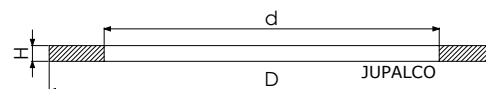

Muototiiviste välikannelle VKL 3

Muototiiviste välikannelle VKL 2

Lukitussalpa välikannelle VKL 2 ja 3

Betoniset korotusrenkaat, ilman ponttia aukko Ø 625 mm

Nimitys	Sisä ø d mm	Kokonaiskorkeus H mm	Ulko ø D mm	Alv 0%
Betoninen korotusrenkas	625	40	825	
Betoninen korotusrenkas	625	60	825	
Betoninen korotusrenkas	625	80	825	
Betoninen korotusrenkas	625	100	825	
Betoninen korotusrenkas	625	120	825	