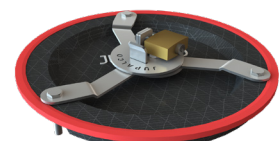

Hajutiivis välikansi Ø 520 mm riippulukkolukituksella