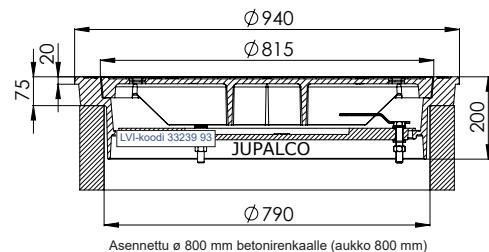

Asennettu Ø 800 mm betonirenkaalle (aukko 800 mm)