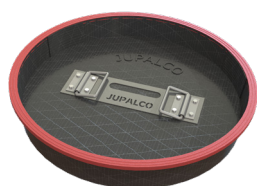

Ø 640 mm kaukolämpökansistot

Jupalcon kannet ja kehukset ovat koneistettuina. Kehyksissä on kankikolo.

KAUKOLÄMPÖ

Kansi Ø 640 mm
KAUKOLÄMPÖ

Säädettävä kehys Ø 640 mm h=270
kahdelle kannelle

Säädettävä kehys Ø 640 h=270 mm
kahdelle kannelle
laippa nelikulmainen 790 x 790 mm

Nimitys	Lujuus- luokka	Jupalco LVI-koodi	Alv 0%	
Sääd.kehys Ø 640 h=270 mm kahdelle kannelle		33239 61		Laippa pyöreä
Sääd.kehys Ø 640 h=270 mm kahdelle kannelle Laippa nelikulmainen 790x790 mm		33239 62		Laippa nelikulmainen
Kansi Ø 640 kaukolämpö koneistettu	D400 (40tn)	33239 76		
Hajutiivis välikansi 590/640 lämpöeristetty		33239 81		Lujitemuovi, muototiiviste Nostokahvoilla