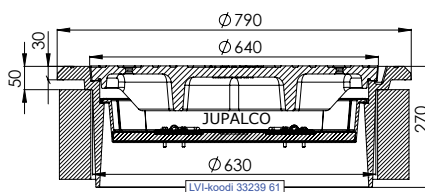

Asennettu Ø 640 mm betonirenkaalle (aukko 640 mm)
kehys kahdelle kannelle