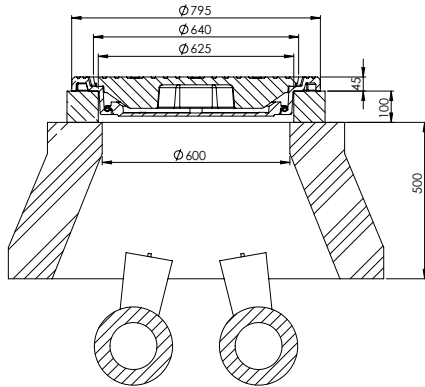

Ø 640 mm kaukolämpökansistot

Jupalcon kannet ja kehykset ovat koneistettuja. Kehyksissä on kankikolo.

VKL 2 ja VKL 3

Kehykset Ø 640 mm

Kannet Ø 640 mm VKL 2 ja VKL 3

Nimitys	Lujuusluokka	Jupalco LVI-koodi	Aiv 0%	
Kehys 640 h=115 mm VKL 2 kaukolämpö		33292 16		Laipan halkaisija Ø 800 mm
Kehys 640 h=115 mm VKL 3 kaukolämpö		33292 05		Laipan halkaisija Ø 800 mm
Kansi Ø 640 VKL 2, 3 kaukolämpö	D400 (40tn)	33292 09		Sopii kehyksille VKL 2 ja VKL 3
Välikansi VKL 2 lukitussalvoilla, kaukolämpö		33292 08		Huom. Tiiviste ei sisälly toimitukseen
Välikansi VKL 3 tiivisteellä lukitussalvoilla, kaukolämpö		33292 07		Huom. Tiiviste sisältyy toimitukseen

Kaukolämpökansisto VKL 2
tiiviste asennetaan kehysen tiivisteuraan

Kaukolämpökansisto VKL 3
tiiviste asennetaan välikannen ulkokehälle

Välikansi VKL 2

Kehys Ø 640 VKL 2

Välikansi VKL 3

Kehys Ø 640 VKL 3

Ø 640 mm kaukolämpökansistot

Ø 640 mm kaukolämpökansistot

Jupalcon kannet ja kehukset ovat koneistettuina. Kehyksissä on kankikolo.

KAUKOLÄMPÖ

Kansi Ø 640 mm
KAUKOLÄMPÖ

Säädettävä kehys Ø 640 mm h=270
kahdelle kannelle

Säädettävä kehys Ø 640 h=270 mm
kahdelle kannelle
laippa nelikulmainen 790 x 790 mm